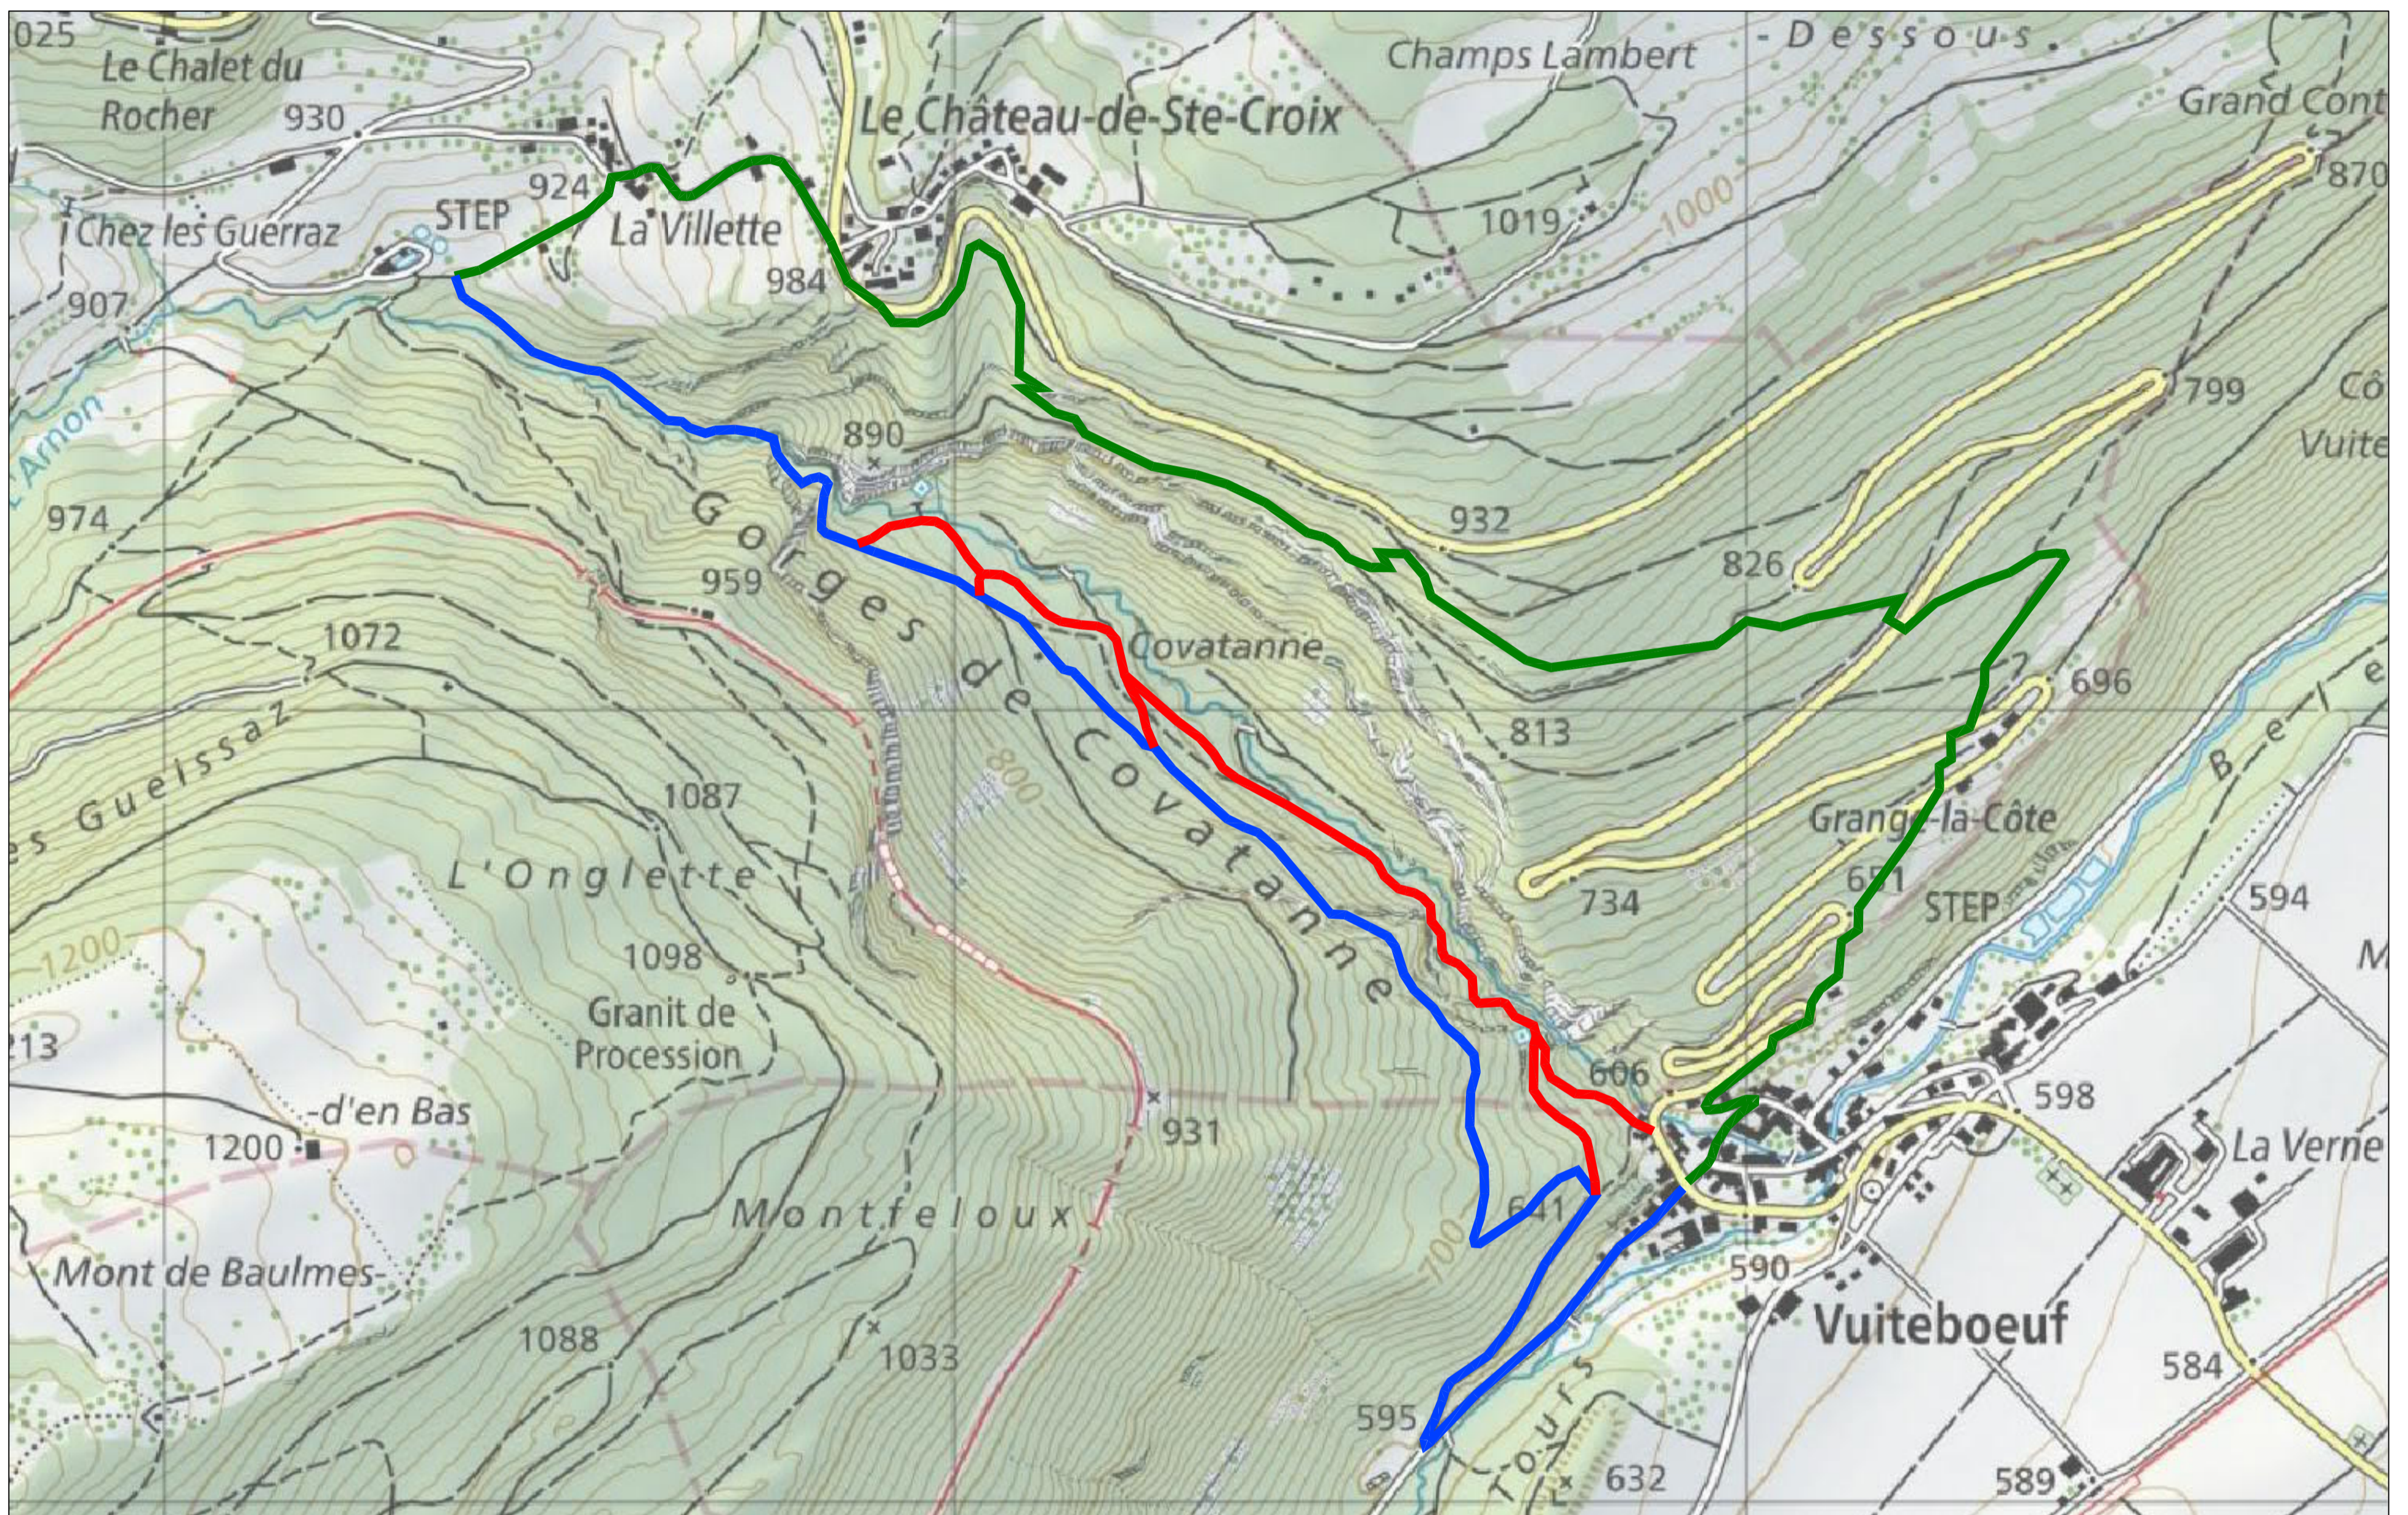

Chemin de Covatannaz

Fermeture temporaire

En raison de travaux, le chemin des gorges de Covatannaz sera partiellement fermé du 14.09.2020 pour une durée d'environ 13 mois.

Nous sommes désolé de ces désagréments.

-  Chemin interdit
-  Itinéraire conseillé
-  Itinéraire de contournement difficile

Votre service forestier