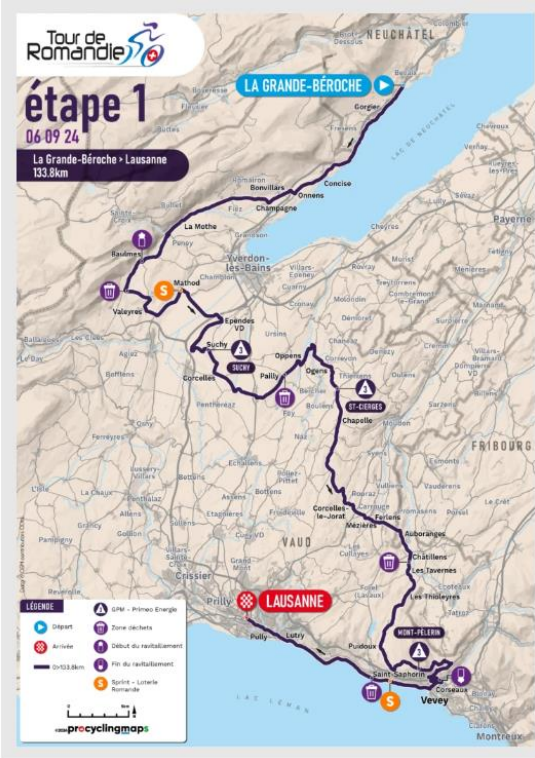

Attention la circulation sera perturbée vendredi 06 septembre 2024 entre 11h15 et 12h lors du passage du tour.

Tour de Romandie

UCI WOMEN'S WORLDTOUR

Passage à Vuiteboeuf, 1^{ère} étape vendredi 06 septembre *aux environs 11h30*

Horaires et lieux

Etape 1

Lieux	Heures
La Grande - Béroche	10:50
Vuiteboeuf	11:30
Corcelles-Chavornay	12:10
Villars-Mendraz	13:00
Les Tavernes	13:21
Corseaux	14:00
Arrivée Lausanne	14:20

[Tablette détaillée](#)